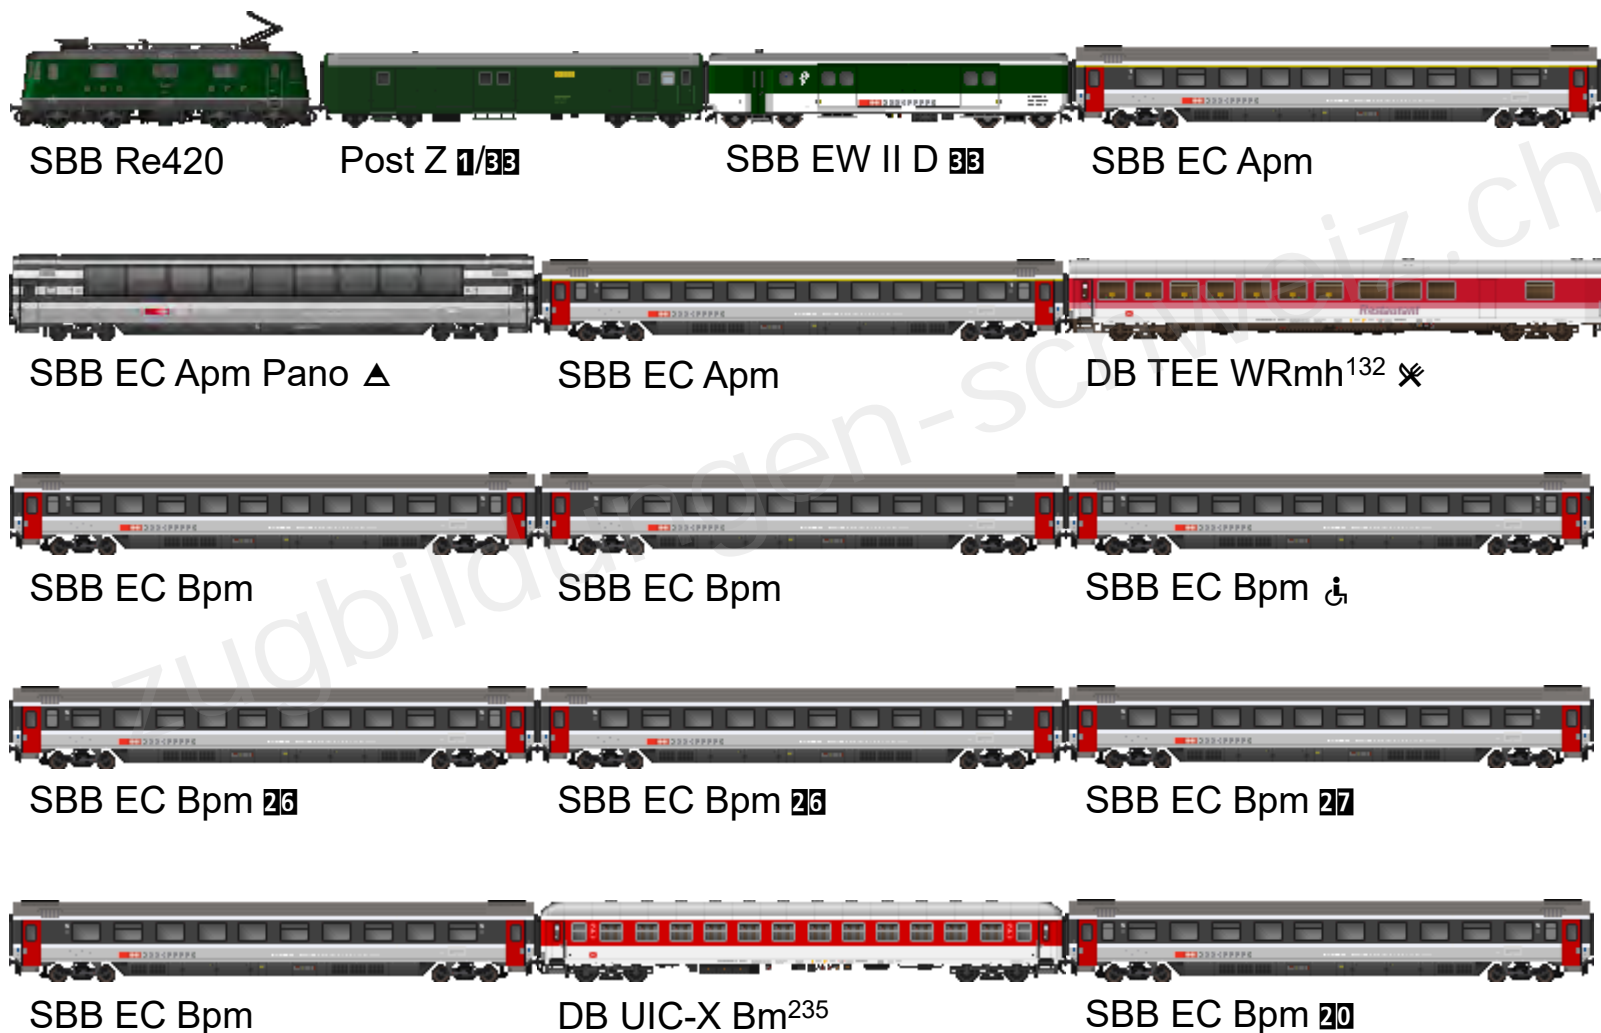

IR 1792 Chur – Basel SBB

Fahrplan	an	ab
Chur		19:16
Landquart	19:24	19:26
Bad Ragaz	19:31	19:32
Sargans	19:38	19:40
Ziegelbrücke	20:01	20:03
Pfäffikon SZ	20:18	20:19
Wädenswil	20:27	20:28
Thalwil	20:38	20:39
Zürich HB	20:50	21:00
Baden	21:15	21:17
Brugg AG	21:24	21:25
Frick	21:41	21:42
Rheinfelden	21:55	21:56
Basel SBB	22:09	

Bemerkungen: 1 verkehrt nur an ④.

20 verkehrt nur an ⑤ - ⑦ vom 06.11. – 13.12.1998 und 08.01. – 21.03.1999.

26 verkehrt nur vom 24.05. – 27.09.1998.

27 verkehrt nur vom 28.09.1998 – 29.05.1999.

3B verkehrt nur bis Zürich HB.