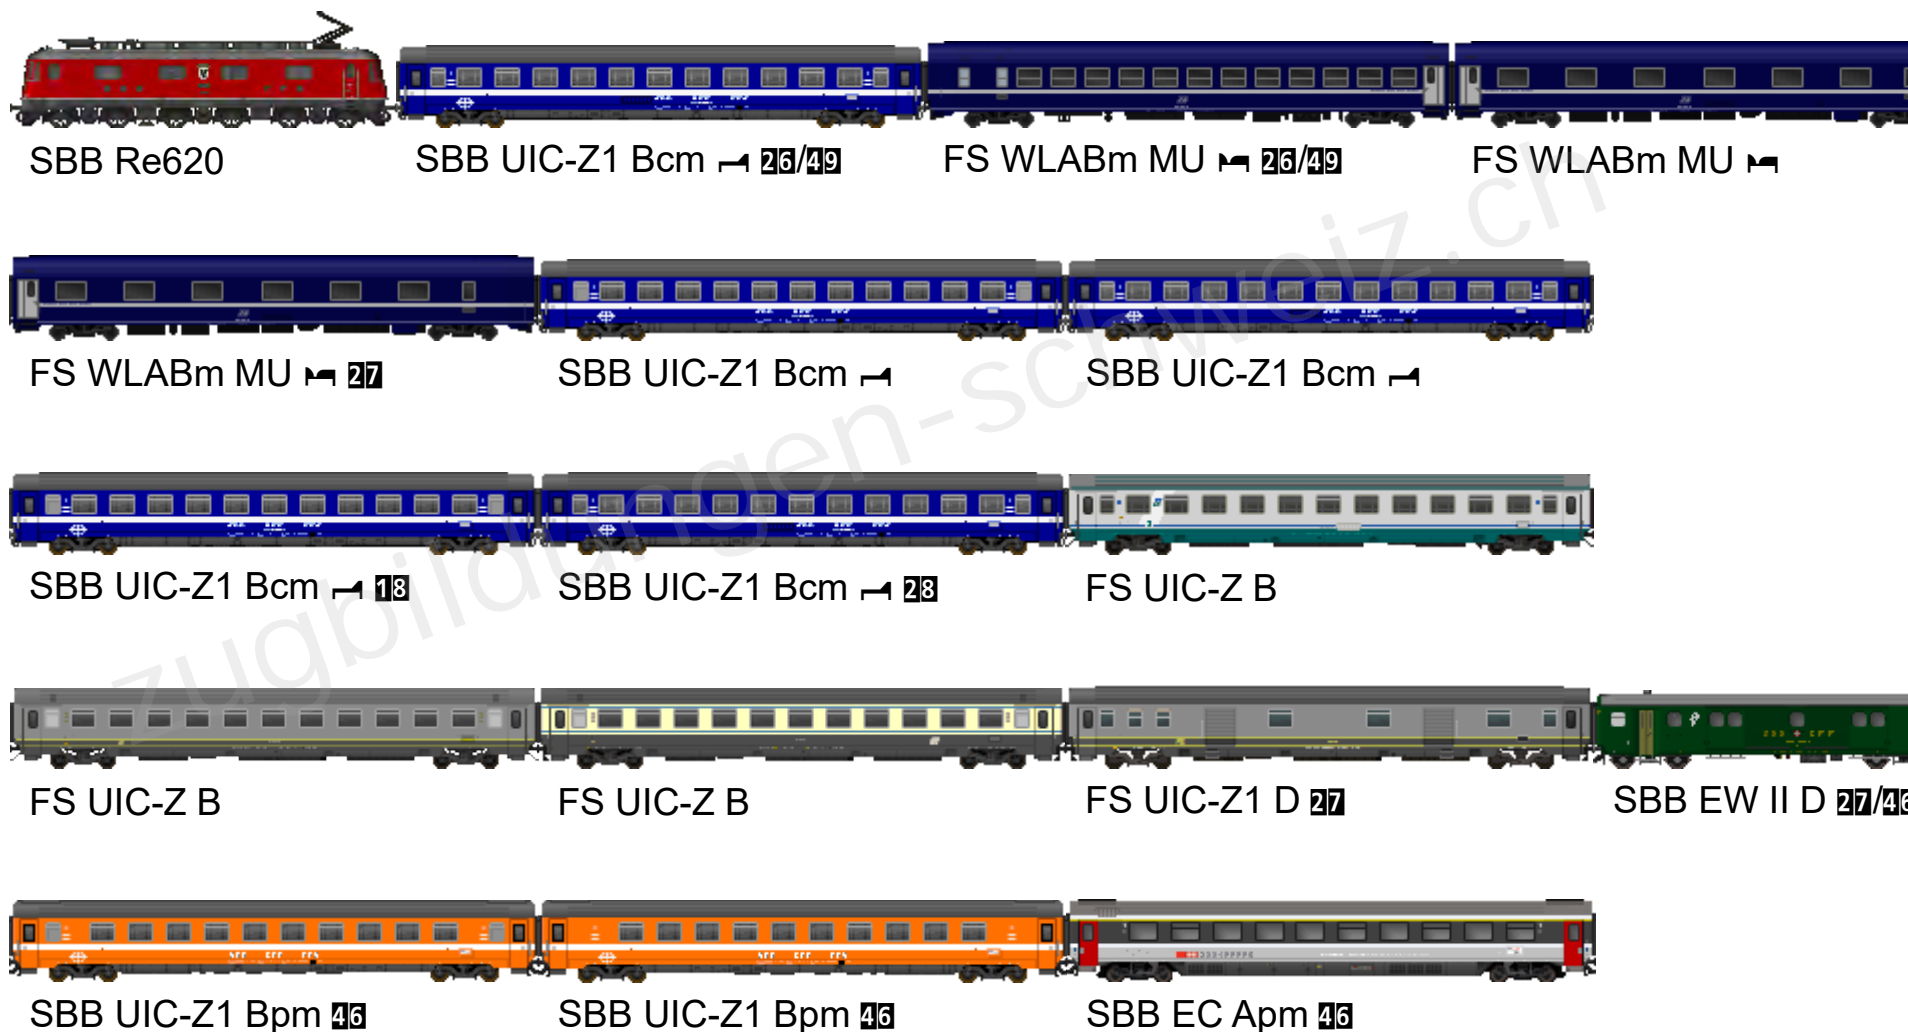

IC 303 „Gottardo“ Zürich HB – Roma-Termini

Fahrplan	an	ab
Zürich HB		22:07
Zug	22:32	22:34
Arth-Goldau	22:48	22:52
Bellinzona	00:32	00:35
Lugano	01:00	01:03
Chiasso	01:25	01:40
Milano Porta Garibaldi*	02:20	02:45
Firenze S. M. Novella	06:06	06:15
Roma Termini	09:24	
Milano Porta Garibaldi		03:10
Brescia	04:10	04:12
Desenzano del Garda	04:28	04:30
Peschiera del Garda	04:40	04:42
Verona Porta Nuova	05:01	05:11
S. Bonifacio	05:30	05:36
Vicenza	05:57	05:59
Padova	06:22	06:28
Venezia Mestre	06:52	06:59
Venezia S. Lucia	07:09	

Bemerkungen: 18 verkehrt nur Nächte 5/6.

26 verkehrt nur vom 24.05. – 26.10.1998 und 31.03. – 29.05.1999.

27 verkehrt nur zeitweise.

28 verkehrt nur vom 28.06 – 06.08.1998, übrige Zeit bei Bedarf

46 verkehrt nur bis Chiasso.

49 = direkte Wagen Zürich HB – Venezia S. Lucia, ab Milano Porta Garibaldi mit D 363.