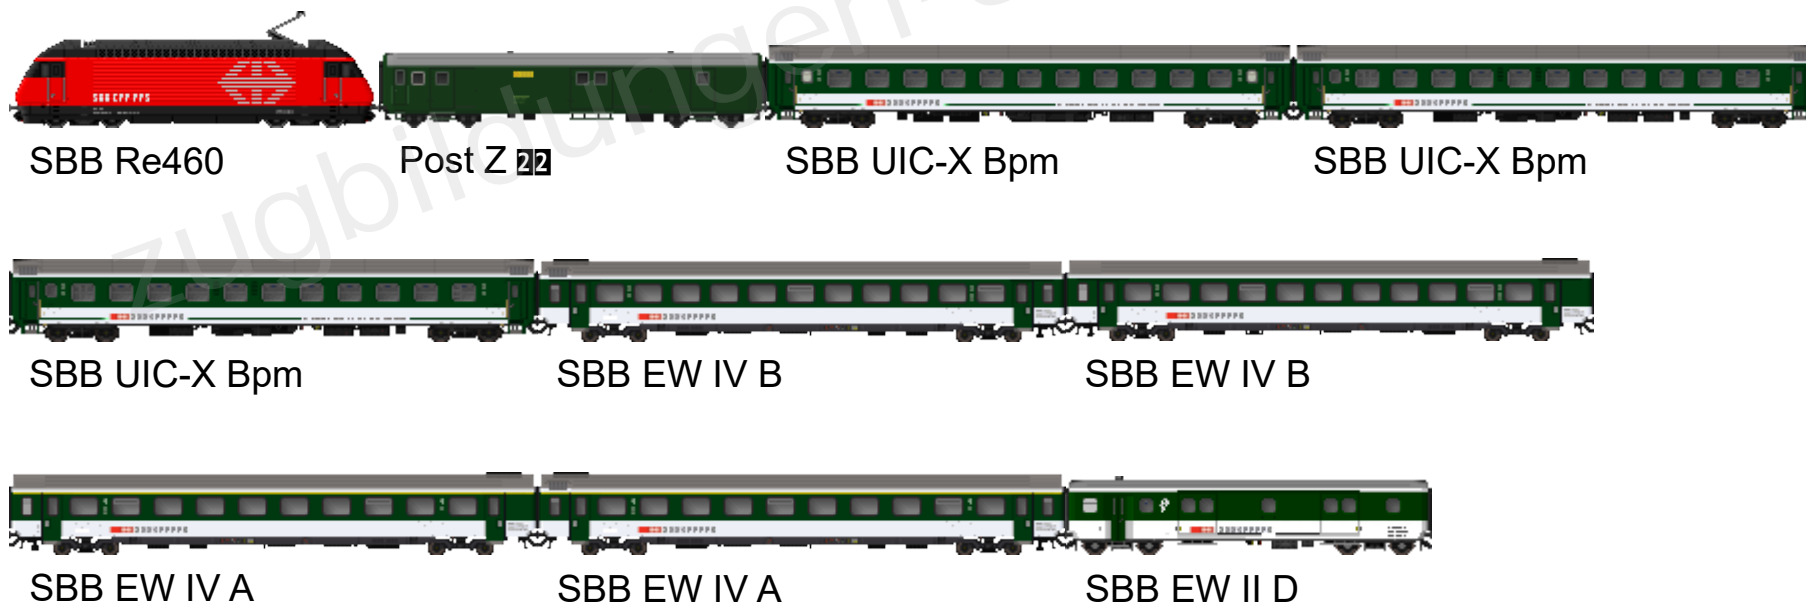

IR 1518 Romanshorn – Lausanne

SBB Re460

Post Z 22

SBB UIC-X Bpm

SBB UIC-X Bpm

SBB UIC-X Bpm

SBB EW IV B

SBB EW IV B

SBB EW IV A

SBB EW IV A

SBB EW II D

Fahrplan	an	ab
Romanshorn		09:38
Amriswil	09:43	09:44
Weinfelden	09:55	09:57
Frauenfeld	10:08	10:10
Winterthur	10:22	10:24
Zürich Flughafen ✈	10:37	10:39
Zürich HB	10:50	11:06
Lenzburg	11:25	11:26
Aarau	11:32	11:34
Olten	11:44	11:47
Oensingen	11:58	11:59
Solothurn	12:11	12:13
Grenchen Süd	12:21	12:22
Biel/Bienne	12:33	12:39
Neuchâtel	12:58	13:00
Yverdon	13:25	13:26
Lausanne	13:50	

Bemerkungen: 22 verkehrt nur an © und nur ab Zürich HB.