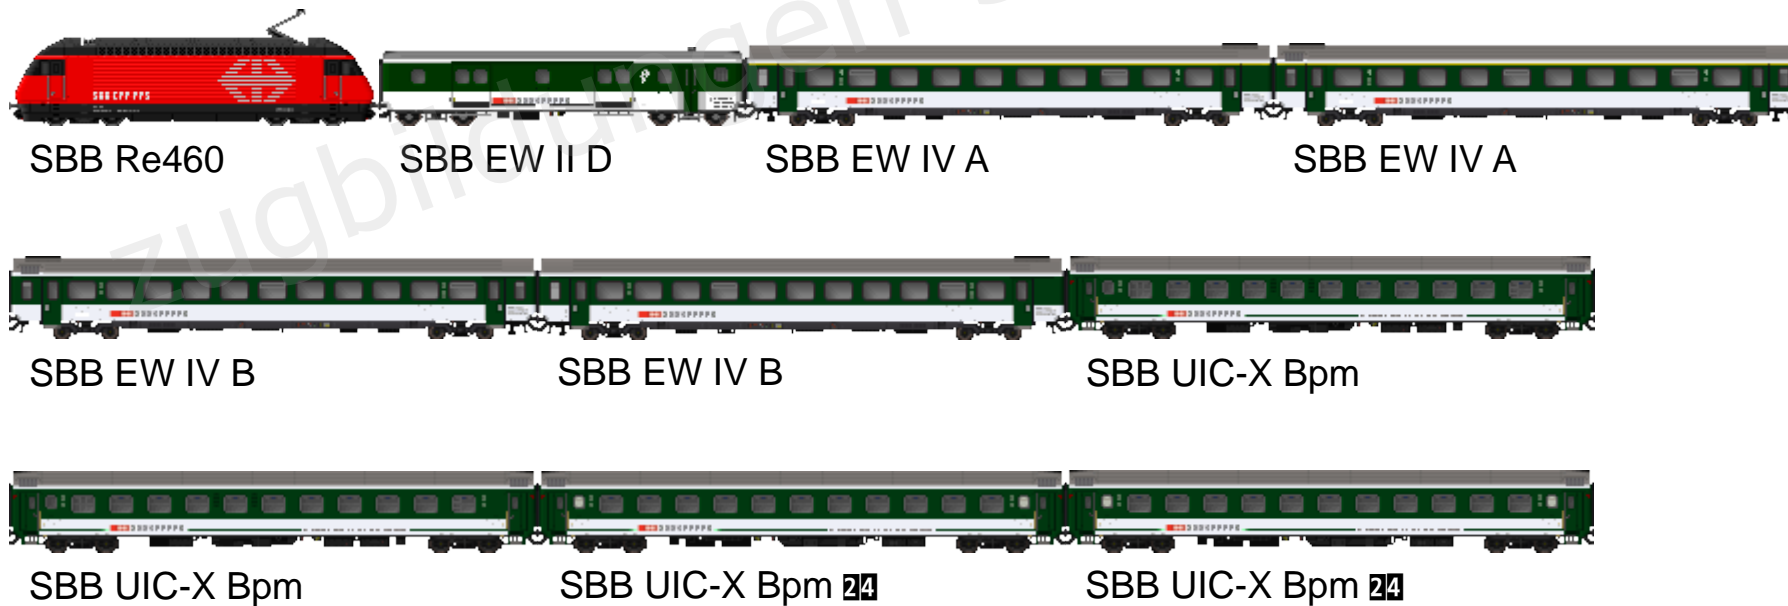

D 1686 Chiasso – Basel SBB

Fahrplan	an	ab
Chiasso		15:03
Balerna	15:06	15:06
Mendrisio	15:11	15:12
Capolago-Riva S.Vitale	15:15	15:15
Maroggia-Melano	15:19	15:19
Melide	15:24	15:25
Lugano-Paradiso	15:29	15:29
Lugano	15:33	15:36
Lamone-Cadempino	15:41	15:41
Bellinzona	16:02	16:05
Biasca	16:16	16:17
Faido	16:38	16:39
Airolo	16:56	16:57
Göschenen	17:08	17:09
Erstfeld	17:33	17:34
Flüelen	17:40	17:41
Brunnen	17:51	17:52
Schwyz	17:55	17:56
Arth-Goldau	18:04	18:13
Rotkreuz	18:26	18:27
Luzern	18:41	18:54
Sursee	19:12	19:13
Zofingen	19:26	19:27
Olten	19:34	19:36
Gelterkinden	19:46	19:46
Sissach	19:50	19:51
Liestal	19:57	19:58
Basel SBB	20:08	

Bemerkungen: 24 verkehrt nur an ①.