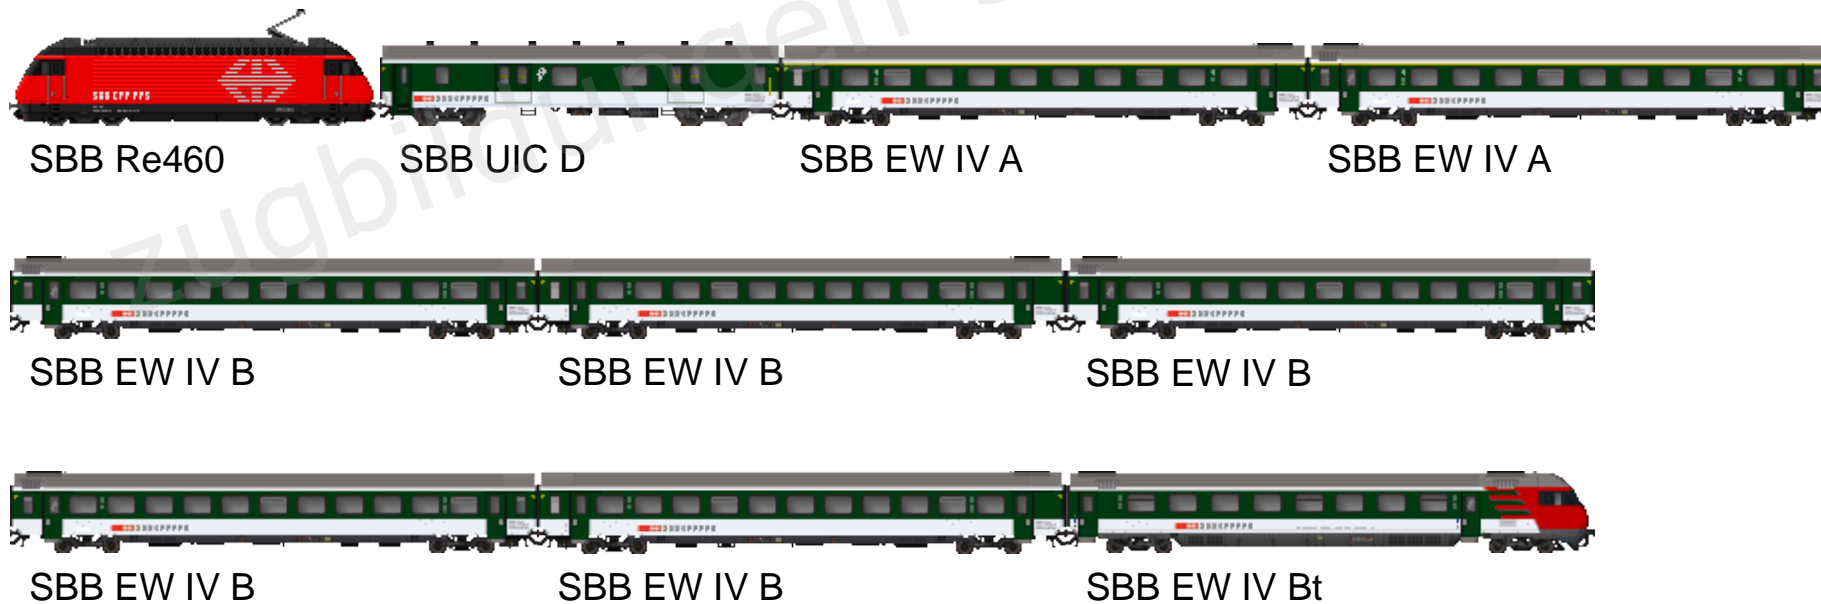

IR 1749 Genève-Aéroport – Brig

SBB Re460

SBB UIC D

SBB EW IV A

SBB EW IV A

SBB EW IV B

SBB EW IV B

SBB EW IV B

SBB EW IV B

SBB EW IV B

SBB EW IV Bt

Fahrplan	an	ab
Genève-Aéroport →		23:23
Genève	23:29	23:32
Nyon	23:45	23:46
Gland	23:51	23:51
Rolle	23:56	23:56
Morges	00:04	00:05
Renens VD	00:11	00:12
Lausanne	00:17	00:19
Vevey	00:32	00:33
Montreux	00:38	00:39
Aigle	00:49	00:50
Bex	00:56	00:57
St-Maurice	01:01	01:02
Martigny	01:12	01:13
Sion	01:26	01:28
Sierre/Siders	01:37	01:38
Leuk	01:46	01:47
Visp	01:58	01:58
Brig	02:06	

Bemerkungen: -