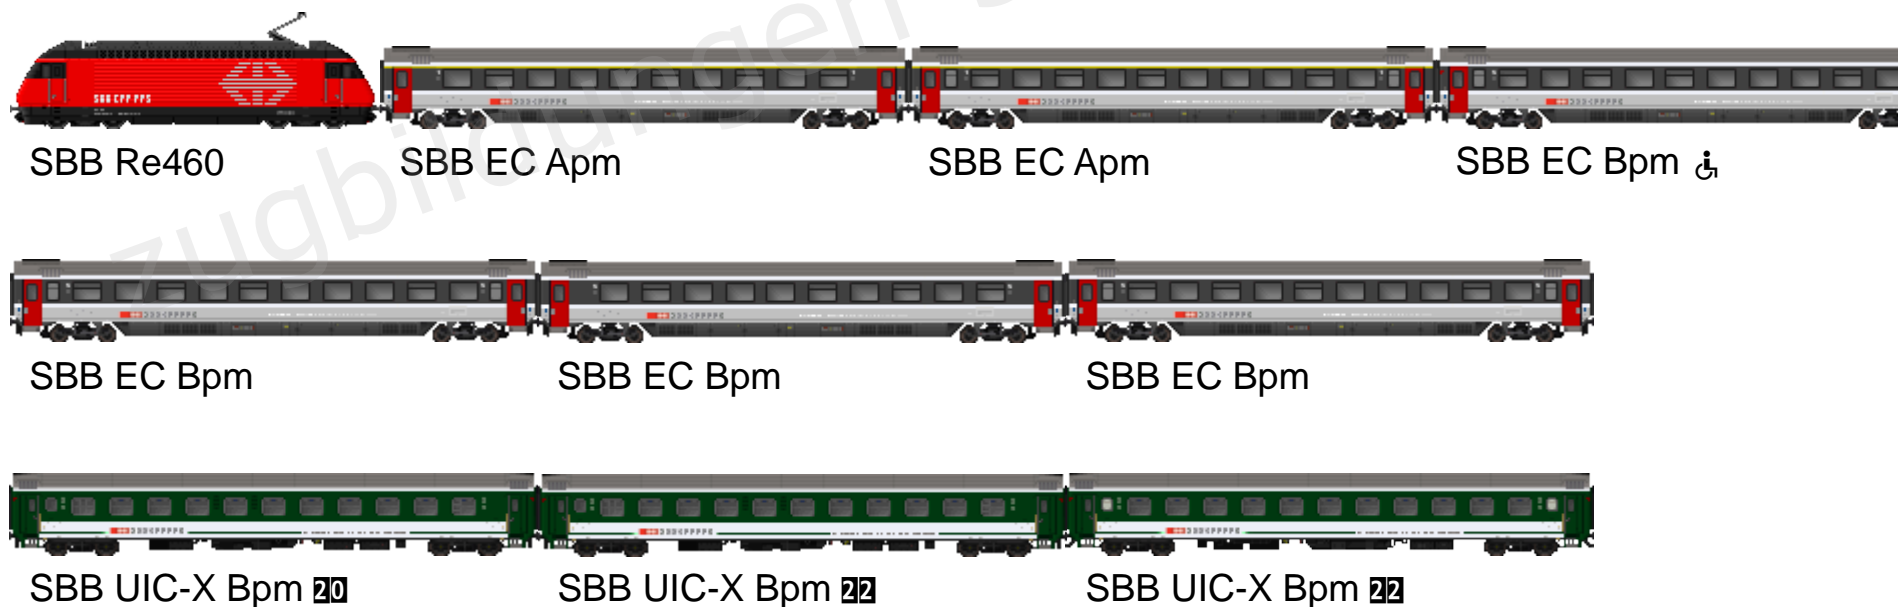

Bemerkungen: 45 verkehrt nur ab Domodossola.

IR 325 „Monte Rosa“ Genève-Aéroport – Milano Centrale

SBB Re460

SBB EC Apm

SBB EC Apm

SBB EC Bpm ♿

SBB EC Bpm

SBB EC Bpm